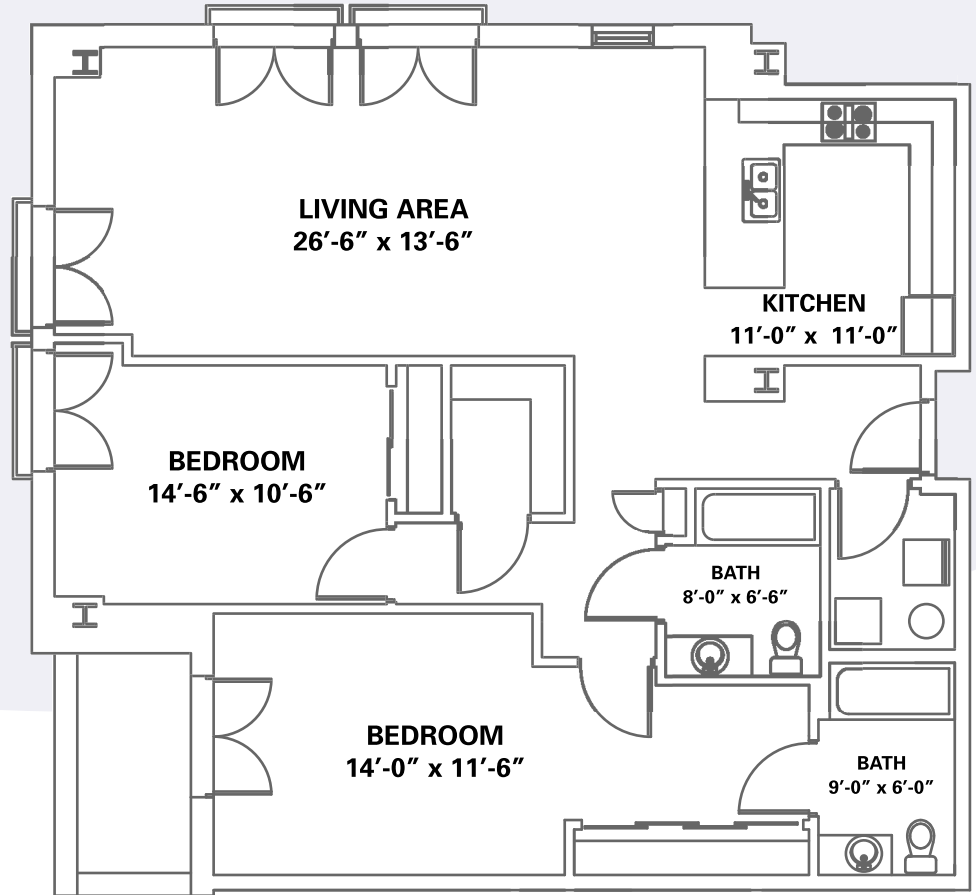

# Type J

Darcie Tapper  
Ludwig and Company  
847.579.0004 or 847.263.6200  
dtapper@ludwigco.com

renaissance  
**PLACE** 